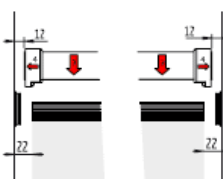

AV-605

1

2

3

4

5

Posibilidad de instalación entre vidrios.  
Possibility of installation between glasses.  
Possibilité d'installation entre les verres.

6

Si no nos indica lo contrario, este material se sirve en barras de 5 metros, y el corte a medida corre a cargo del cliente ( no cortar con radiales o amoladoras, puede marcar la superficie. Mucho mejor con sierra). Tenga en cuenta que los soportes a pared van encajados en la barra, cada 1-1,5 metros, por lo que hay que cortar. Si prefiere que le mandemos el material cortado,