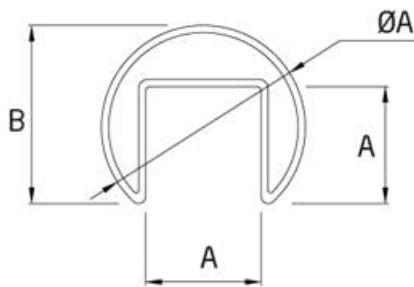

## Descripción

Plazos de entrega aproximados:

- 2 metros: 24-48 horas
- 3 metros: 3-4 días laborables
- 5 metros: 4-5 días laborables
- En satinado: 12-14 días laborables

42,4	24	37
------	----	----

Instalación

Si no nos indica lo contrario, este material se sirve en barras de 5 metros, y el corte a medida corre a cargo del cliente ( no cortar con radiales o amoladoras, puede marcar la superficie. Mucho mejor con sierra). Tenga en cuenta que los soportes a pared van encajados en la barra, cada 1-1,5 metros, por lo que hay que cortar. Si prefiere que le mandemos el material cortado,