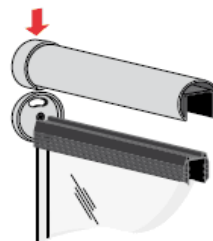

AV-605

1

2

3

4

5

Posibilidad de instalación entre vidrios.  
Possibility of installation between glasses.  
Possibilité d'installation entre les verres.

6

Si no nos indica lo contrario, este material se sirve en barras de 5 metros, y el corte a medida corre a cargo del cliente ( no cortar con radiales o amoladoras, puede marcar la superficie. Mucho mejor con sierra). Tenga en cuenta que los soportes a pared van encajados en la barra, cada 1-1,5 metros, por lo que hay que cortar. Si prefiere que le mandemos el material cortado,