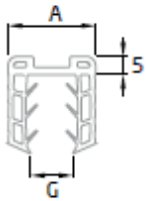

## Descripción

24	8 - 11,52
24	12 - 13,52
24	16,38 - 17,52
24	20,38 - 21,52

Se aplica sobre el canto del vidrio o cristal con un adhesivo/sellador tipo MS de Fischer o similar.