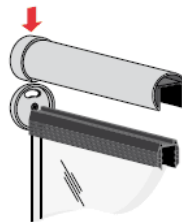

-100%

Ref. AV-605

Entrega de 48 a 72 horas

- Compre 5 unidades y consiga -10%
- Compre 11 unidades y consiga -15%

Descripción

42,4	21	51

Instalación

AV-605

1

2

3

4

5

6

Características