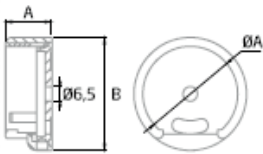

Descripción