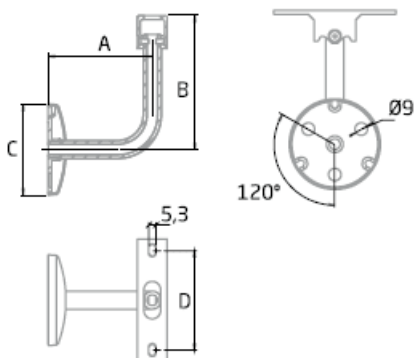

## Descripción

El plazo de entrega de las piezas con acabado SATINADO es de 12 días laborables !!

75	97	66	72
----	----	----	----

Este soporte se atornilla al pasamanos con las pinzas AL-00 (requiere de dos pinzas para cada soporte) y a la pared. Ver esquema de instalación: