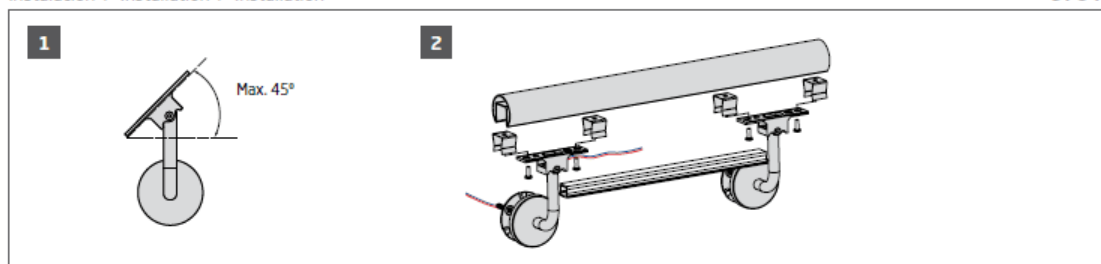

75	97	66	72

Este soporte se atornilla al pasamanos con las pinzas AL-00 (requiere de dos pinzas para cada soporte) y a la pared. Ver esquema de instalación:

Instalación / Installation / Installation

ST-346