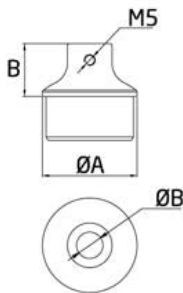

Descripción

*Esta pieza se vende en cajas indivisibles de 2 unidades pero tanto el precio como el descuento que figuran en esta ficha son por unidad.

El acabado satinado no suele estar en estoc, el plazo máximo de entrega son 12 días laborables.