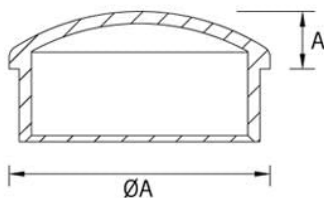

## Descripción

\*Esta pieza se vende en cajas indivisibles de 2 unidades pero tanto el precio como el descuento que figuran en esta ficha son por unidad.

El acabado satinado no suele estar en estoc, el plazo máximo de entrega son 12 días laborables.

43	9,5	1,5
50	12	1,5

Estos tapones se adhieren al extremo del tubo mediante cola especial para inox o bien con soldadura en frío. Ambas figuran a continuación en "Productos relacionados".