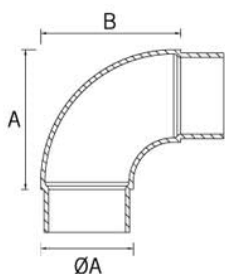

El plazo de entrega del material con acabado satinado es de unos 12 días laborables.

43	48	48	1,5
50	56	56	1,5

Codo a 90° con formas redondeadas para unir postes esquineros con el pasamanos de una barandilla inox. La calidad del acero inox es AISI-316, apto para zonas costeras. Se instala mediante cola especial para inox o soldadura en frío. Ambas detalladas a continuación.