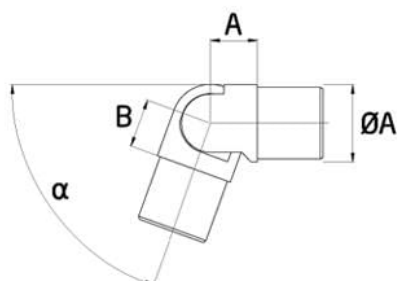

El plazo de entrega del acabado satinado es de 15 días laborables.

12	8	8	1	0-90º
20	13	12,5	1,5	0-90º
43	26	26	1,5	0-90º
50	32	32	1,5	0-90º

Conector regulable entre 0 y 90º de dos tubos para pasamanos. Se instala mediante cola especial para inox o bien soldadura en frío en formato pegamento.