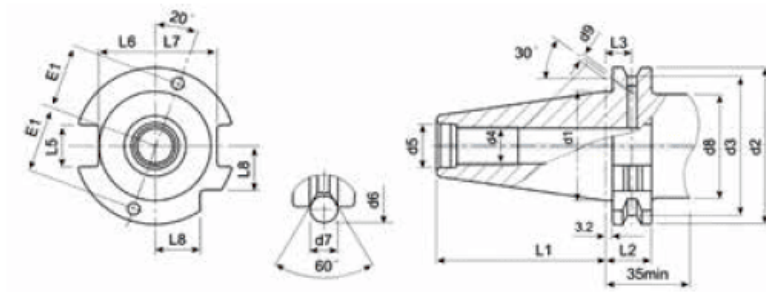

Ref. MANDRI-SK40ADB

 Entrega de 24 a 48 horas

Descripción

SK

| SK | d1 | d2 | d3 | d4 | d5 | d6 | d7 | d8 | d9 | L1 | L2 | L3 | L5 | L6 | L7 | L8 | E1 |
|----|-------|-------|-------|-----|----|--------|----|--------|----|--------|------|------|------|------|------|------|----|
| 40 | 44,45 | 63,55 | 56,25 | M16 | 17 | 72,30 | 7 | 50max. | 4 | 68,40 | 19,1 | 11,1 | 16,1 | 22,8 | 25,0 | 18,5 | 27 |
| 50 | 69,85 | 97,50 | 91,25 | M24 | 25 | 107,25 | 7 | 80max. | 6 | 101,75 | 19,1 | 11,1 | 25,4 | 35,5 | 37,7 | 30,0 | 42 |

| | |
|----|-----|
| 6 | 50 |
| 8 | 50 |
| 10 | 50 |
| 12 | 50 |
| 14 | 50 |
| 16 | 63 |
| 18 | 63 |
| 20 | 63 |
| 25 | 100 |
| 32 | 100 |
| 40 | 115 |

Características