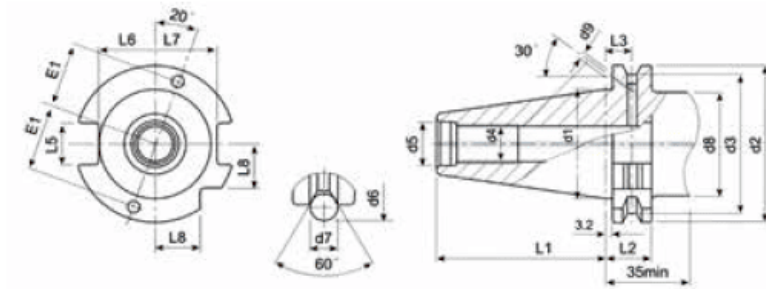

Ref. MANDRI-SK50L

Entrega de 24 a 48 horas

Descripción

SK

SK	d1	d2	d3	d4	d5	d6	d7	d8	d9	L1	L2	L3	L5	L6	L7	L8	E1
40	44,45	63,55	56,25	M16	17	72,30	7	50max.	4	68,40	19,1	11,1	16,1	22,8	25,0	18,5	27
50	69,85	97,50	91,25	M24	25	107,25	7	80max.	6	101,75	19,1	11,1	25,4	35,5	37,7	30,0	42

6	100
8	100
10	100
12	100
14	100
16	100
18	100
20	100
25	100

Características