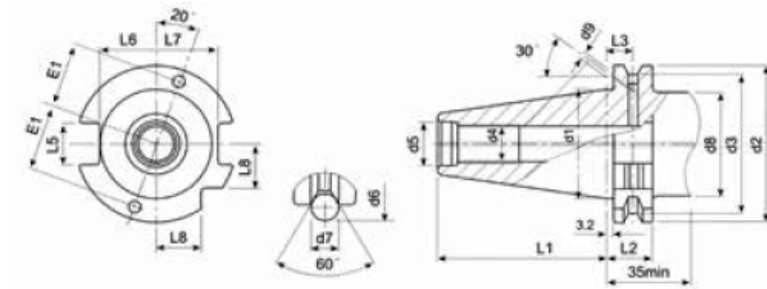

Ref. MANDRI-SK40XL

 Entrega de 24 a 48 horas

Descripción

SK

SK	d1	d2	d3	d4	d5	d6	d7	d8	d9	L1	L2	L3	L5	L6	L7	L8	E1
40	44,45	63,55	56,25	M16	17	72,30	7	50max.	4	68,40	19,1	11,1	16,1	22,8	25,0	18,5	27
50	69,85	97,50	91,25	M24	25	107,25	7	80max.	6	101,75	19,1	11,1	25,4	35,5	37,7	30,0	42

6	160
8	160
10	160
12	160
14	160
16	160
18	160
20	160
25	160
32	160

Características