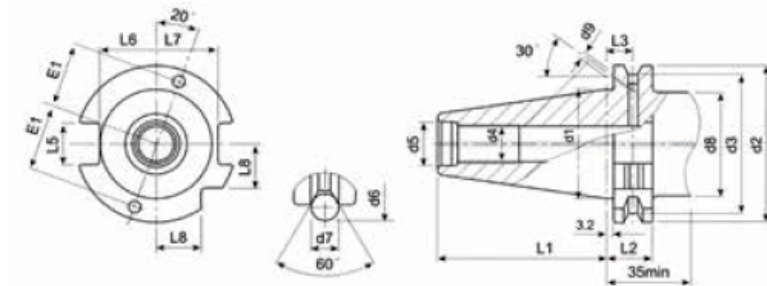

Ref. MANDRI-SK40L

Entrega de 24 a 48 horas

Descripción

SK

SK	d1	d2	d3	d4	d5	d6	d7	d8	d9	L1	L2	L3	L5	L6	L7	L8	E1
40	44,45	63,55	56,25	M16	17	72,30	7	50max.	4	68,40	19,1	11,1	16,1	22,8	25,0	18,5	27
50	69,85	97,50	91,25	M24	25	107,25	7	80max.	6	101,75	19,1	11,1	25,4	35,5	37,7	30,0	42

6	100
8	100
10	100
12	100
14	100
16	100
18	100
20	100

Características