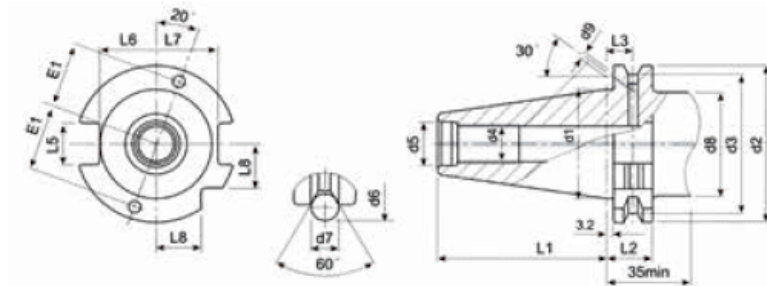

Ref. MANDRI-SK40

 Entrega de 24 a 48 horas

Descripción

**SK**

SK	d1	d2	d3	d4	d5	d6	d7	d8	d9	L1	L2	L3	L5	L6	L7	L8	E1
40	44,45	63,55	56,25	M16	17	72,30	7	50max.	4	68,40	19,1	11,1	16,1	22,8	25,0	18,5	27
50	69,85	97,50	91,25	M24	25	107,25	7	80max.	6	101,75	19,1	11,1	25,4	35,5	37,7	30,0	42

6	50
8	50
10	50
12	50
14	50
16	63
18	63
20	63
25	100
32	100
40	100

Características