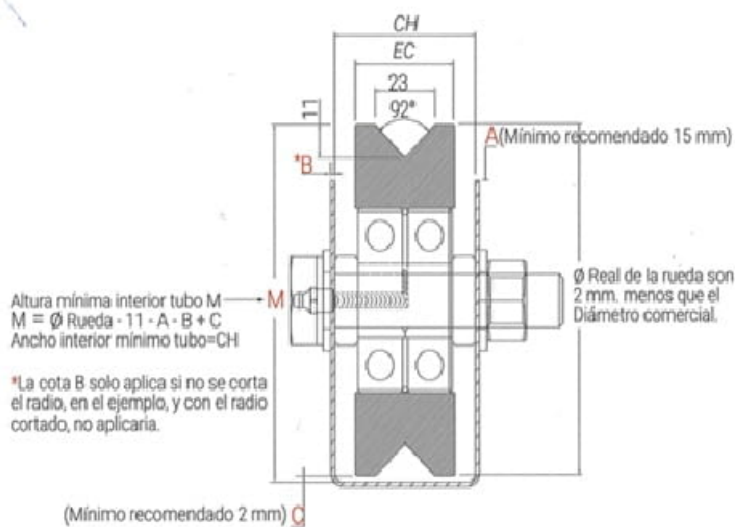

-100%

Ref. RUEDA-ENG-ANG

Entrega de 24 a 48 horas

- Compre 5 unidades y consiga -10%
- Compre 10 unidades y consiga -15%

Descripción

120	54	38	M-18x80	1.320 Kg
160	54	38	M-18x80	1.320 Kg
200	54	38	M-18x80	1.320 Kg
250	72	48	M-24x120	1.920 Kg