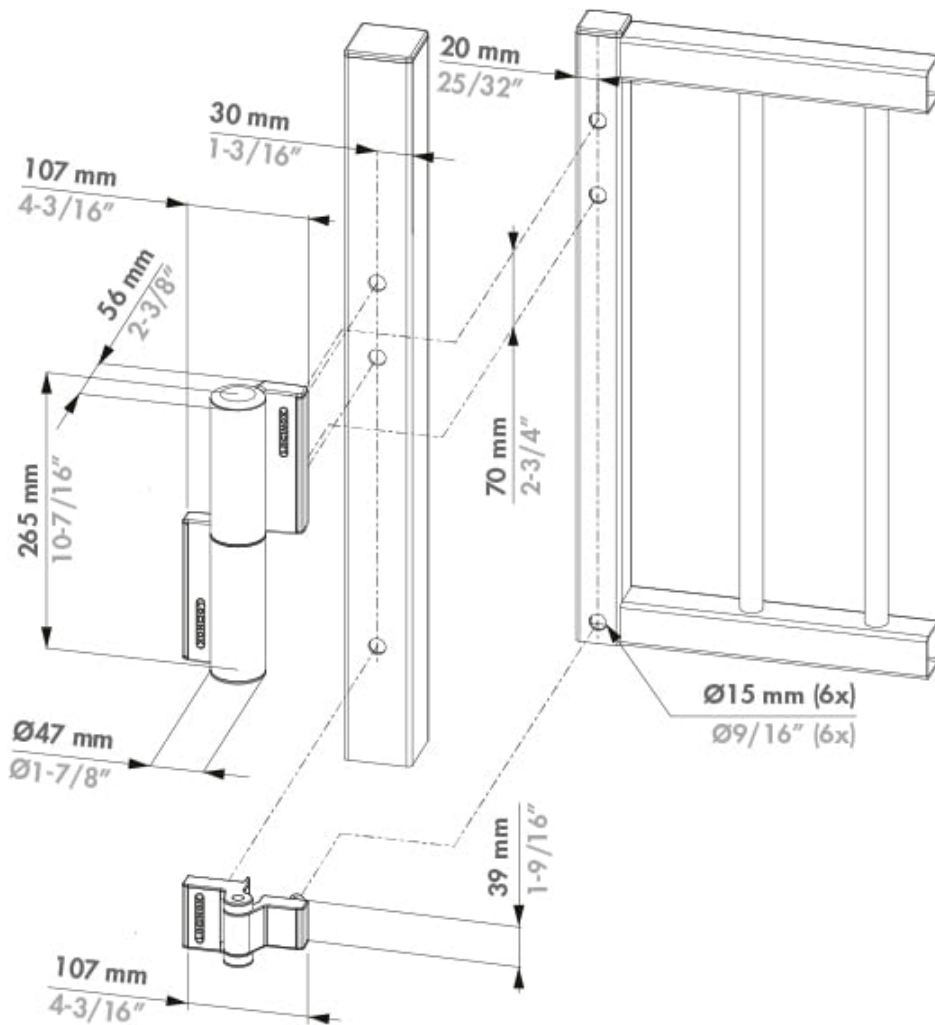

Ref. TIGER

Precio: 305,00 €

(IVA No Incluido)

Descripción

-
- Para puertas de peso máximo de 75 Kg y 1,1 metros de ancho
- Apertura de hasta 180°
- Velocidad regulable
- Ajuste de la fuerza en el golpe de cierre
- Reversible, para puertas a derechas e izquierdas
- Adecuada para su uso en puertas exteriores, presenta una alta resistencia a todas las condiciones climáticas