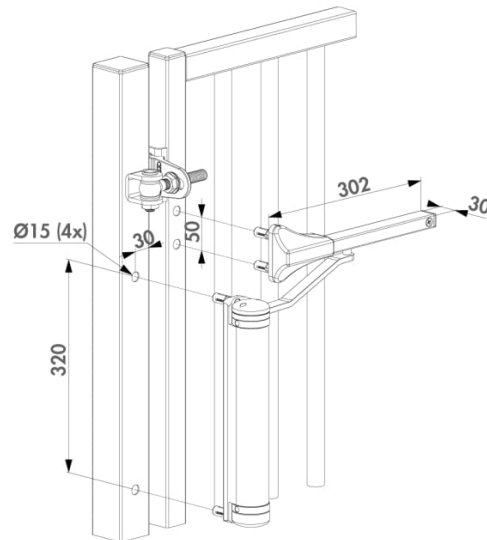

Ref. LION

Precio: 338,00 €

(IVA No Incluido)

Descripción

(Medidas en mm)

- Para puertas de hasta 75 Kg y 1,1 metros de ancho
- Apertura hasta 180°
- Reversible, para puertas a derechas e izquierdas
- Ajuste de velocidad de cierre y golpe final
- Carcasa de aluminio con recubrimiento de pintura en polvo al horno