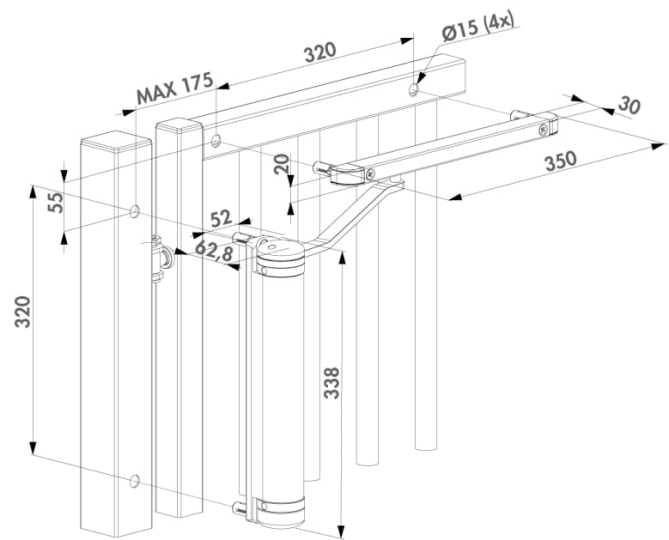

Ref. LION

Precio: 338,00 €

(IVA No Incluido)

Descripción

(Medidas en mm)

- Para puertas de hasta 75 Kg y 1,1 metros de ancho
- Apertura hasta 180°
- Reversible, para puertas a derechas e izquierdas
- Ajuste de velocidad de cierre y golpe final
- Carcasa de aluminio con recubrimiento de pintura en polvo al horno