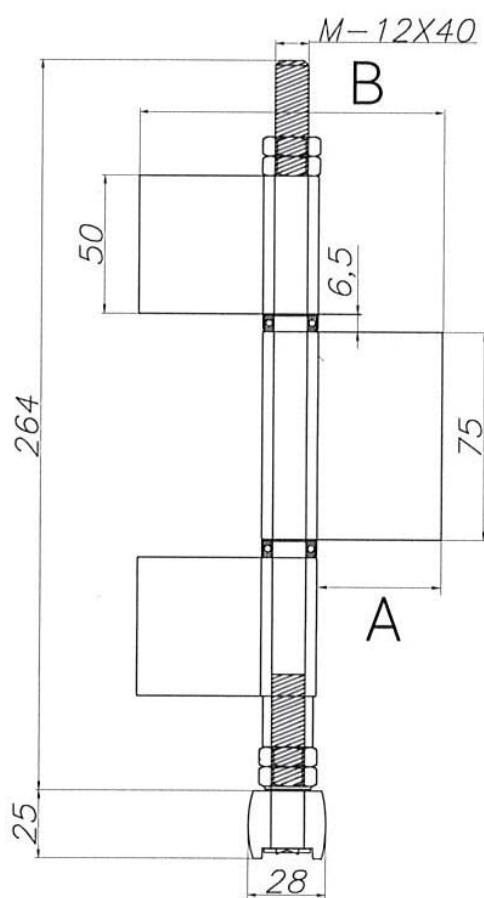

-100%

Ref. GUI-INF-SOLDAR

- Compre 5 unidades y consiga -10%
- Compre 10 unidades y consiga -15%

Descripción

| |
|--------|
| 45x110 |
| 40x100 |

Características