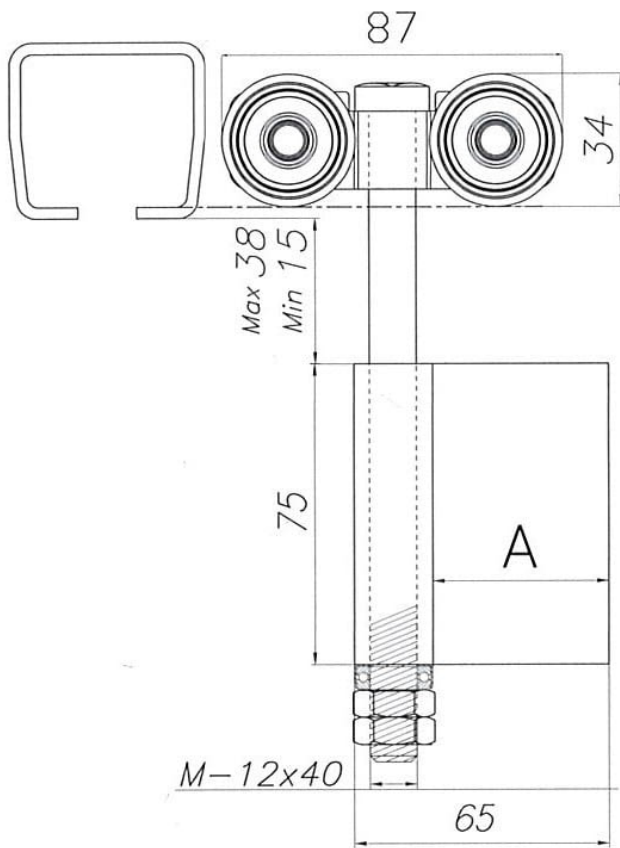

-100%

Ref. ROD-LATERAL SOLDAR

- Compre 5 unidades y consiga -10%
- Compre 10 unidades y consiga -15%

Descripción

40
45

Características