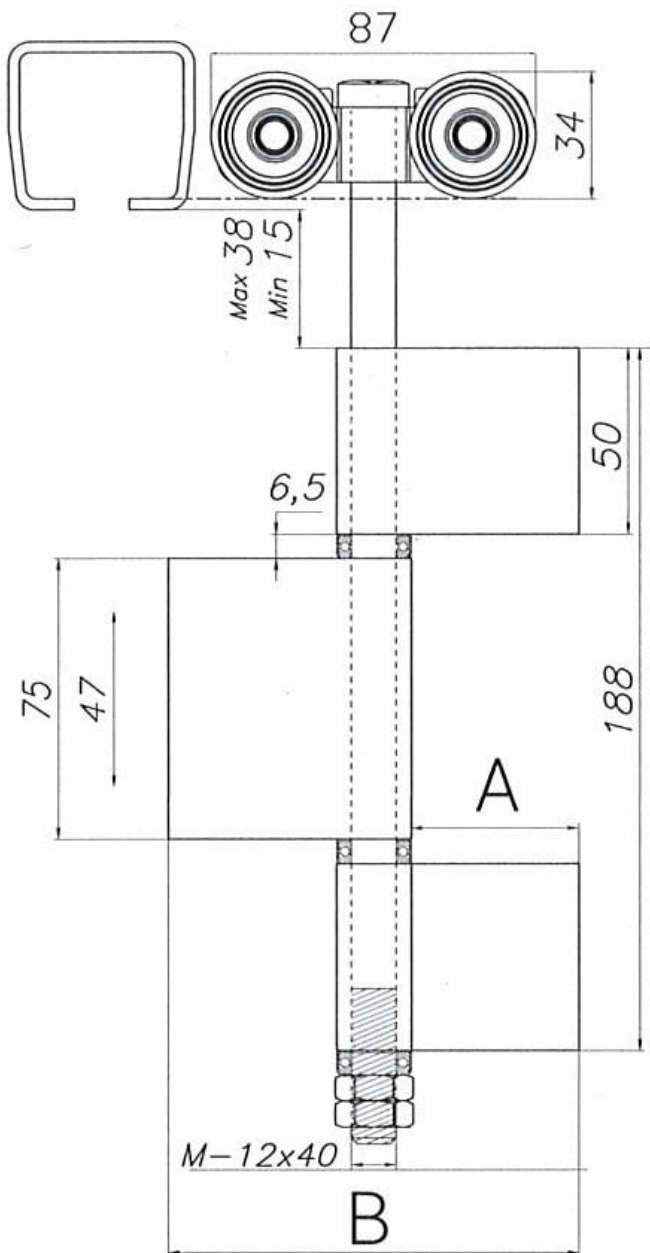

-100%

Ref. ROD-DOBLE SOLDAR

- Compre 5 unidades y consiga -10%
- Compre 10 unidades y consiga -15%

Descripción

45x110 mm
45x100 mm

Características