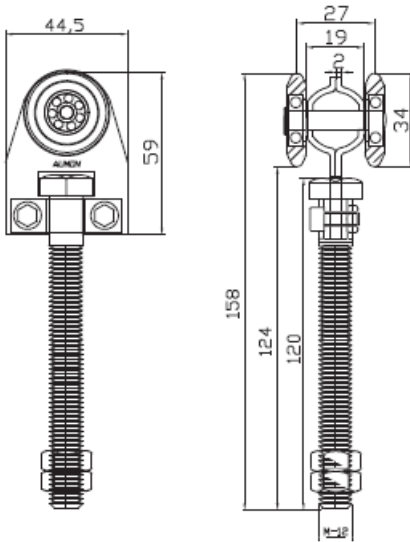

-100%

Ref. 18244001

Entrega de 24 a 48 horas

- Compre 5 unidades y consiga -10%
- Compre 10 unidades y consiga -15%
- Compre 24 unidades y consiga -20%

Precio: 8,25 €

(IVA No Incluido)

Descripción

Cada roldana individualmente puede soportar un máximo de 38 Kg, con la guía adecuada. Para cada tramo de guía recomendamos utilizar un máximo de 2 roldanas y por lo tanto un peso máximo de 75 Kg.