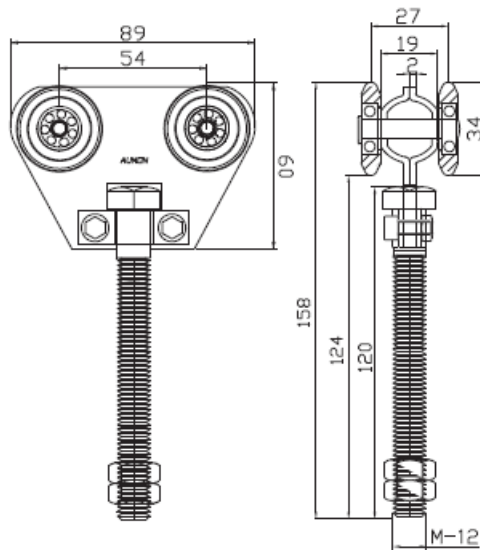

-100%

Ref. 18444001

- Compre 5 unidades y consiga -10%
- Compre 10 unidades y consiga -15%
- Compre 24 unidades y consiga -20%

Precio: 11,34 €

(IVA No Incluido)

Descripción

Cada roldana individualmente puede soportar un máximo de 75 Kg. Para cada tramo de guía recomendamos utilizar un máximo de 2 roldanas y por lo tanto un peso máximo de 150 Kg.