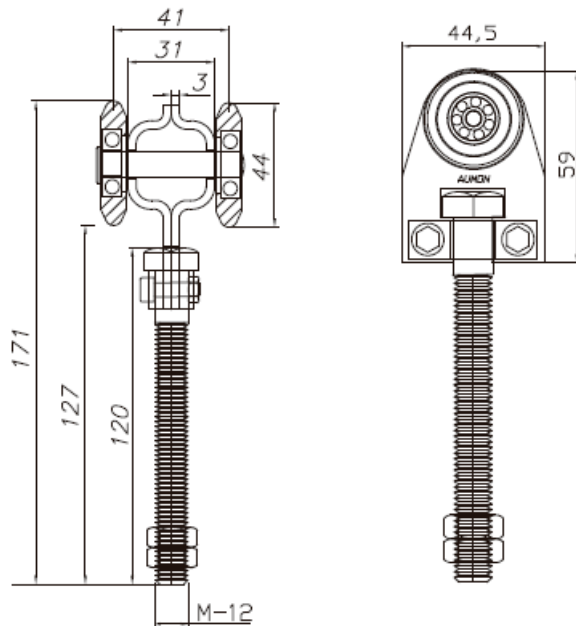

-100%

Ref. 18266001

Entrega de 24 a 48 horas

- Compre 5 unidades y consiga -10%
- Compre 10 unidades y consiga -15%
- Compre 24 unidades y consiga -20%

Precio: 9,28 €

(IVA No Incluido)

Descripción

Cada roldana individualmente puede soportar un máximo de 75 Kg, con la guía adecuada. Para cada tramo de guía recomendamos utilizar un máximo de 2 roldanas y por lo tanto un peso máximo de 150 Kg.