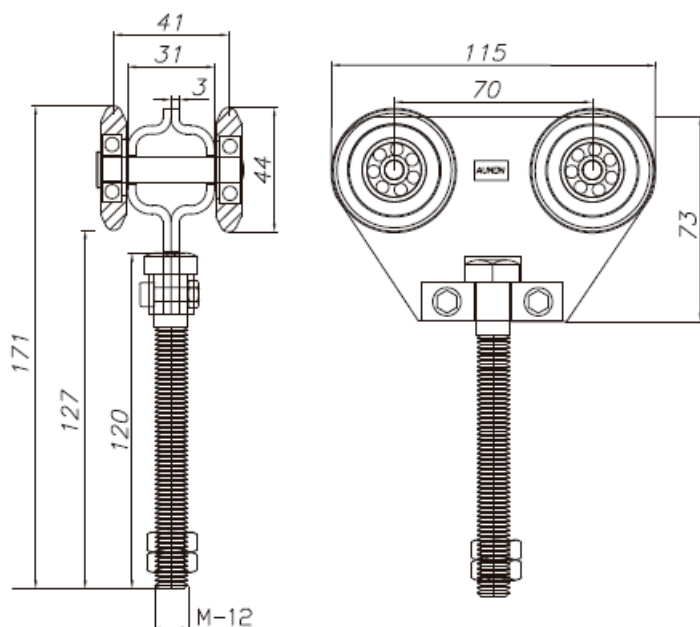

## Descripción

Cada roldana individualmente puede soportar un máximo de 150 Kg, con la guía adecuada. Para cada tramo de guía recomendamos utilizar un máximo de 2 roldanas y por lo tanto un peso máximo de 300 Kg.