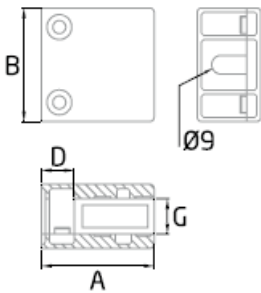

## Descripción

**Este artículo se sirve en cajas de 4 unidades indivisibles, pero el precio que aparece en la ficha es individual. Las unidades de compra son unidades, no cajas.**

**El plazo de entrega de los artículos con acabado satinado es de aproximadamente 12 días laborables.**