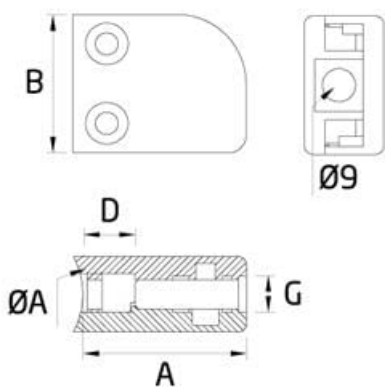

El plazo del material en acabado satinado es de 12 días laborables.

43	50	40	16	8-10
----	----	----	----	------

La pinza o grapa se ajusta mediante llave Allen, no incluida en el material. Se recomienda instalarla al poste con tornillos y tuerca remachable.