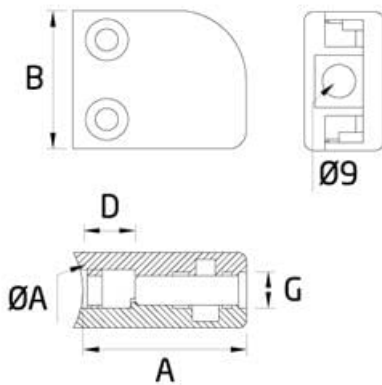

-100%

Ref. CC-751

Entrega de 48 a 72 horas

- Compre 6 unidades y consiga -10%
- Compre 10 unidades y consiga -15%

Descripción

El artículo se vende en cajas indivisibles de 4 unidades pero el precio corresponde a una sola unidad.
El plazo del material en acabado satinado es de 12 días laborables.

43	50	40	16	8-10
----	----	----	----	------

La pinza o grapa se ajusta mediante llave Allen, no incluida en el material. Se recomienda instalarla al poste con tornillos y tuerca remachable.

Características