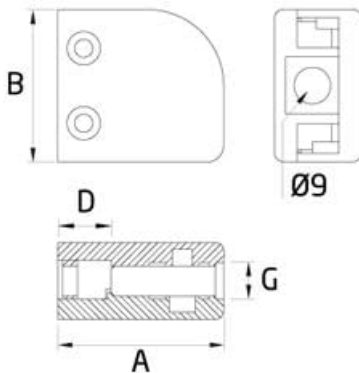

El plazo de entrega del material en acabado satinado es de 12 días laborables.

50	40	16	8-10
----	----	----	------

La pinza o grapa se ajusta mediante llave Allen, no incluida en el material. Se recomienda instalarla al poste con tornillos Allen de cabeza cilíndrica DIN 912 M-8x20 mm y tuerca remachable.