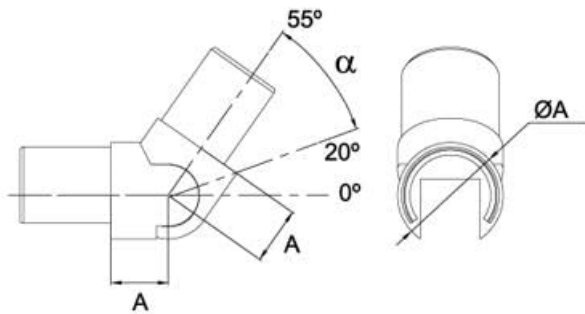

-100%

Ref. SA-416

Entrega de 48 a 72 horas

- Compre 6 unidades y consiga -10%
- Compre 10 unidades y consiga -15%

Descripción

El acabado satinado no suele estar en estoc, el plazo máximo de entrega son 12 días laborables.

42,4	23	20-55°
------	----	--------

La instalación de este codo se realiza uniéndolo al pasamanos con la cola especial para inox (ref. COLA-INOX) o bien con soldadura en frío tipo Nural 21.

Características