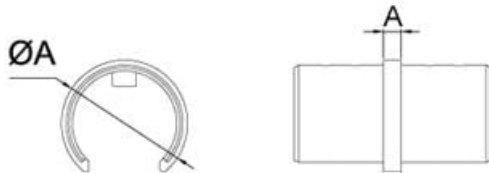

42,4	4
------	---

La instalación de la unión entre tubos del pasamano DECOLED se realiza con el pegamento de contacto especial para inox.

Características