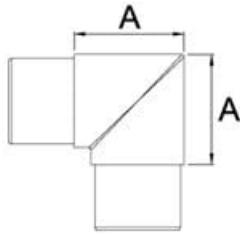

## Descripción

El acabado satinado no suele estar en estoc, el plazo máximo de entrega son 12 días laborables.

42,4	50
------	----

El codo se monta con cola especial para inox (ref. (COLA-INOX) o bien con soldadura en frío tipo Nural 21.