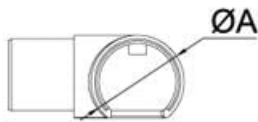

## Descripción

El acabado satinado no suele estar en estoc, el plazo máximo de entrega son 12 días laborables.

42,4	50
------	----

El codo se monta con cola especial para inox (ref. (COLA-INOX) o bien con soldadura en frío tipo Nural 21.