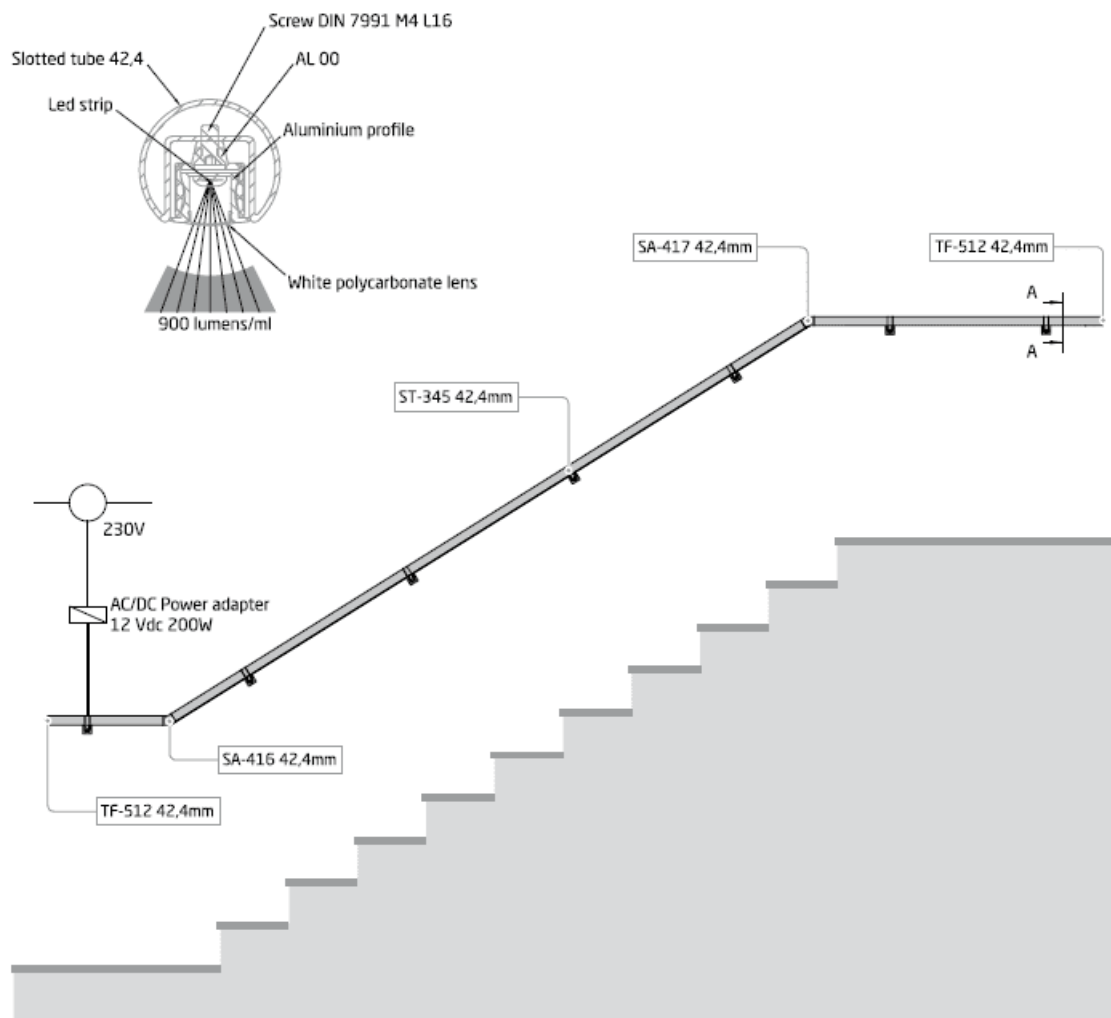

-100%

Ref. RP-1400

Entrega de 4 a 5 días

- Compre 3 unidades y consiga -7%

Descripción

Información adicional en la pestaña documentación, arriba 

Plazos de entrega aproximados:

- 2 metros: 24-48 horas
- 3 metros: 3-4 días laborables
- 5 metros: 4-5 días laborables
- En satinado: 12-14 días laborables

42,4	24	37
------	----	----

El corte a medida corre a cargo del cliente (no cortar con radiales o amoladoras, puede marcar la superficie. Mucho mejor con sierra). Tenga en cuenta que los soportes a pared, ref. ST-345, van encajados en la barra, cada 1-1,5 metros, por lo que hay que cortar. Si prefiere que le mandemos el material cortado, incluya el artículo ref. **CORTE-MEDIDA** (lo encontrará en la parte inferior de la ficha, en "artículos relacionados" e indíquenos las medidas a cortar por favor, se lo enviaremos cortado a medida. Los soportes ST-346 se sujetan por debajo por lo que no implica cortar la barra. Muchas gracias.