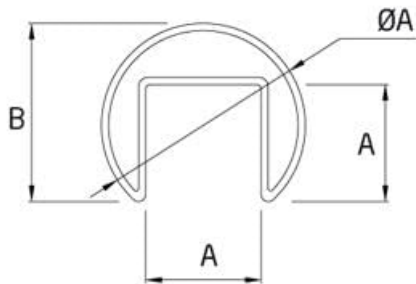

-100%

Ref. RP-1400

Entrega de 4 a 5 días

- Compre 3 unidades y consiga -7%

Descripción

Información adicional en la pestaña documentación, arriba 

Plazos de entrega aproximados:

- 2 metros: 24-48 horas
- 3 metros: 3-4 días laborables
- 5 metros: 4-5 días laborables
- En satinado: 12-14 días laborables

42,4	24	37
------	----	----

El corte a medida corre a cargo del cliente (no cortar con radiales o amoladoras, puede marcar la superficie. Mucho mejor con sierra). Tenga en cuenta que los soportes a pared, ref. ST-345, van encajados en la barra, cada 1-1,5 metros, por lo que hay que cortar. Si prefiere que le mandemos el material cortado, incluya el artículo ref. **CORTE-MEDIDA** (lo encontrará en la parte inferior de la ficha, en "artículos relacionados" e indíquenos las medidas a cortar por favor, se lo enviaremos cortado a medida. Los soportes ST-346 se sujetan por debajo por lo que no implica cortar la barra. Muchas gracias.