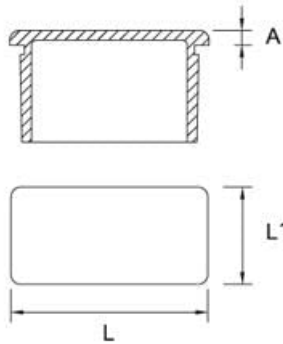

-100%

Ref. TF-535

Entrega de 48 a 72 horas

- Compre 6 unidades y consiga -10%
- Compre 10 unidades y consiga -15%

Descripción

*Esta pieza se vende en cajas indivisibles de 2 unidades pero tanto el precio como el descuento que figuran en esta ficha son por unidad.

El acabado satinado no suele estar en estoc, el plazo máximo de entrega son 12 días laborables.

40	20	3
----	----	---

La instalación al extremo del tubo se realiza mediante una cola especial para inox.

Características