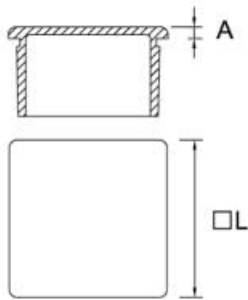

-100%

Ref. TF-530

Entrega de 48 a 72 horas

- Compre 6 unidades y consiga -10%
- Compre 10 unidades y consiga -15%

Descripción

*Esta pieza se vende en cajas indivisibles de 2 unidades pero tanto el precio como el descuento que figuran en esta ficha son por unidad.

El acabado satinado no suele estar en estoc, el plazo máximo de entrega son 12 días laborables.

3
3
3

Las tapas finales se encolan al tubo mediante una cola especial para inox, ver productos relacionados.