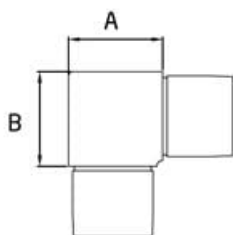

El acabado satinado no suele estar en estoc, el plazo máximo de entrega son 12 días laborables.

40	20	43	40
----	----	----	----

Este codo se instala encolandolo a los tubos rectangulares de 40x20 mm mediante cola especial para inox.