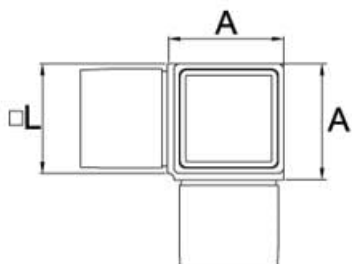

40x40	43
-------	----

Este conector se instala en los tubos de 40 mm encolandolo a su interior mediante cola especial para inox, *ver productos relacionados*.