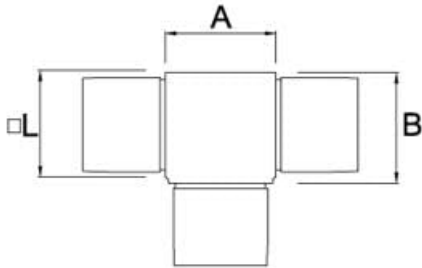

## Descripción

\*Esta pieza se vende en cajas indivisibles de 2 unidades pero tanto el precio como el descuento que figuran en esta ficha son por unidad.

El acabado satinado no suele estar en estoc, el plazo máximo de entrega son 12 días laborables.

40x40	43	43
-------	----	----

Instalación de conector mediante encolado con cola especial para inox, *ver productos relacionados*.