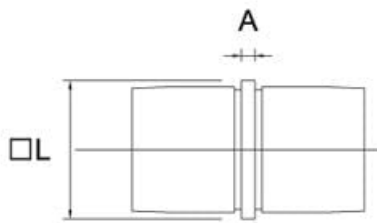

-100%

Ref. CT-221

Entrega de 48 a 72 horas

- Compre 6 unidades y consiga -10%
- Compre 10 unidades y consiga -15%

Descripción

*Esta pieza se vende en cajas indivisibles de 2 unidades pero tanto el precio como el descuento que figuran en esta ficha son por unidad.

El acabado satinado no suele estar en estoc, el plazo máximo de entrega son 12 días laborables.

40x40	4
-------	---

Esta unión recta se instala uniendo dos tubos mediante una cola especial para inox.

Características