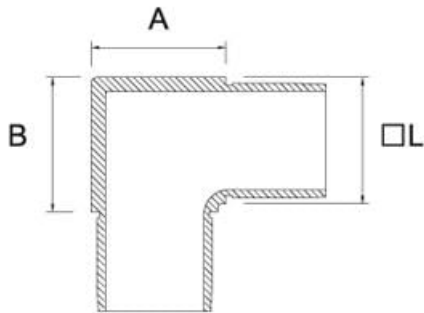

-100%

Ref. CT-220

Entrega de 48 a 72 horas

- Compre 6 unidades y consiga -10%
- Compre 10 unidades y consiga -15%

Descripción

*Esta pieza se vende en cajas indivisibles de 2 unidades pero tanto el precio como el descuento que figuran en esta ficha son por unidad.

El acabado satinado no suele estar en estoc, el plazo máximo de entrega son 12 días laborables.

40x40	43	43
-------	----	----

La instalación de este codo se realiza mediante encolando el codo al tubo de 40x40 mm mediante una cola especial para inox.