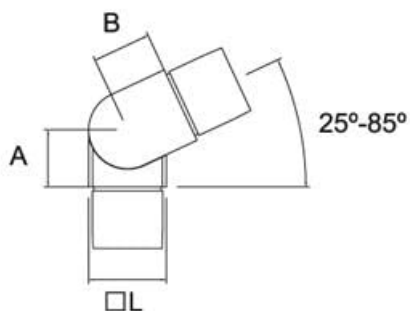

|       |    |    |        |
|-------|----|----|--------|
| 40x40 | 30 | 30 | 25-85° |
|-------|----|----|--------|

Este conector se encola en el interior del tubo de 40 mm mediante la cola bicomponente especial para inox.