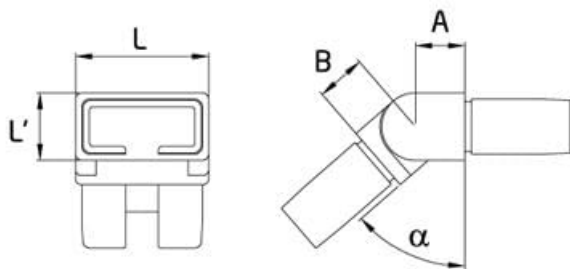

-100%

Ref. SA-432

Entrega de 48 a 72 horas

- Compre 6 unidades y consiga -10%
- Compre 10 unidades y consiga -15%

Descripción

*Esta pieza se vende en cajas indivisibles de 2 unidades pero tanto el precio como el descuento que figuran en esta ficha son por unidad.

El acabado satinado no suele estar en estoc, el plazo máximo de entrega son 12 días laborables.

40	20	15	15	0-90°
----	----	----	----	-------

La instalación al tubo rectangular inox se realiza mediante encolado con cola especial para inox.