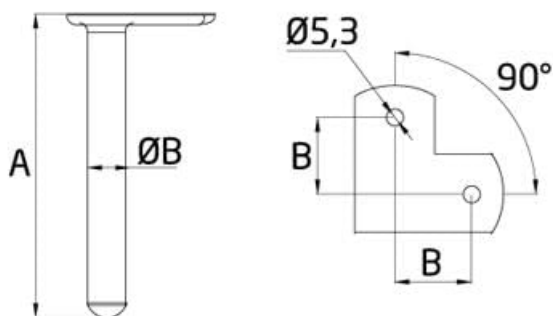

-100%

Ref. BFC-FLAT 90

Entrega de 48 a 72 horas

- Compre 6 unidades y consiga -10%
- Compre 10 unidades y consiga -15%

Descripción

*Esta pieza se vende en cajas indivisibles de 2 unidades pero tanto el precio como el descuento que figuran en esta ficha son por unidad.

El acabado satinado no suele estar en estoc, el plazo máximo de entrega son 12 días laborables.

12	96	24
----	----	----

Este soporte se instala en el adaptador SA-440 y este al poste cuadrado 40x40 mm o bien al adaptador SA-420 y este al poste redondo, y se puede variar la altura entre 30 y 60 mm.