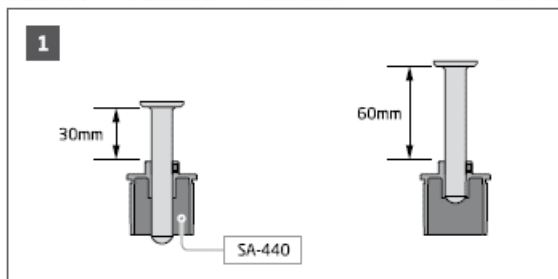

12	96	24

Este soporte se instala en el adaptador SA-440 y este al poste cuadrado 40x40 mm o bien al adaptador SA-420 y este al poste redondo, y se puede variar la altura entre 30 y 60 mm.

Instalación / Installation / Installation

SA-440