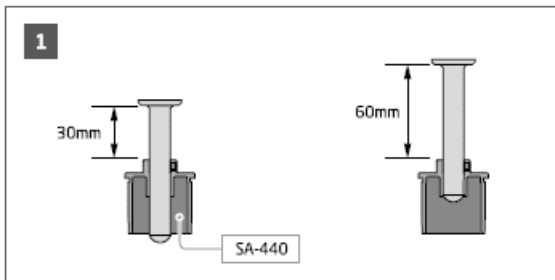

12	96	51,5

Este soporte se instala en el adaptador SA-440 y este al poste cuadrado 40x40 mm, y se puede variar la altura entre 30 y 60 mm.

Instalación / Installation / Installation

SA-440