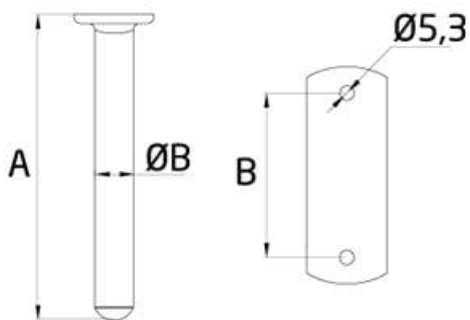

El acabado satinado no suele estar en estoc, el plazo máximo de entrega son 12 días laborables.

12	96	51,5
----	----	------

Este soporte se instala en el adaptador SA-440 y este al poste cuadrado 40x40 mm, y se puede variar la altura entre 30 y 60 mm.