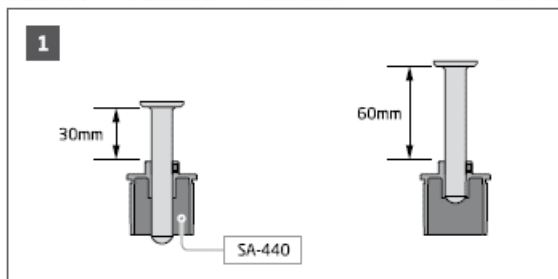

12	96	51,5

*Esta pieza se vende en cajas indivisibles de 2 unidades pero tanto el precio como el descuento que figuran en esta ficha son por unidad.

El acabado satinado no suele estar en estoc, el plazo máximo de entrega son 12 días laborables.

Este soporte se instala en el adaptador SA-440 o SA-420 (apriete con llave Allen del 5) y este al poste cuadrado 40x40 mm o redondo, y se puede variar la altura entre 30 y 60 mm.

Instalación / Installation / Installation

SA-440