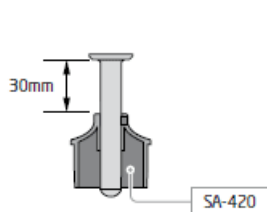

12	96	51,5

*Esta pieza se vende en cajas indivisibles de 2 unidades pero tanto el precio como el descuento que figuran en esta ficha son por unidad.

El acabado satinado no suele estar en estoc, el plazo máximo de entrega son 12 días laborables.

Este soporte se instala en el adaptador SA-440 o SA-420 (apriete con llave Allen del 5) y este al poste cuadrado 40x40 mm o redondo, y se puede variar la altura entre 30 y 60 mm.

Instalación / Installation / Installation

SA-440