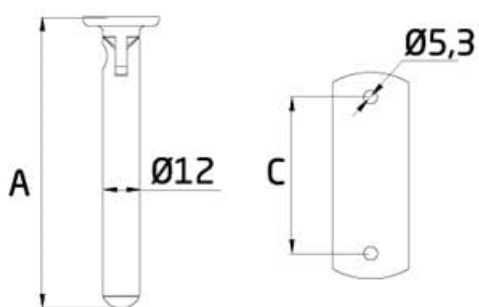

## Descripción

12	96	51,5
----	----	------

\*Esta pieza se vende en cajas indivisibles de 2 unidades pero tanto el precio como el descuento que figuran en esta ficha son por unidad.

El acabado satinado no suele estar en estoc, el plazo máximo de entrega son 12 días laborables.

Este soporte se instala en el adaptador SA-440 o SA-420 (apriete con llave Allen del 5) y este al poste cuadrado 40x40 mm o redondo, y se puede variar la altura entre 30 y 60 mm.

Instalación / Installation / Installation