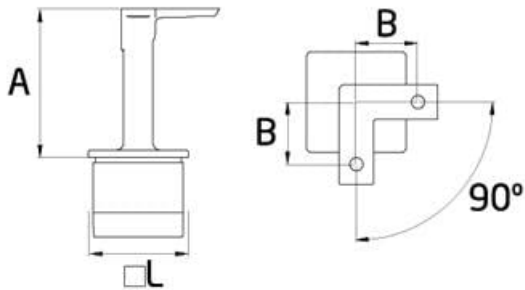

-100%

Ref. ST-339

Entrega de 48 a 72 horas

- Compre 6 unidades y consiga -10%
- Compre 10 unidades y consiga -15%

Descripción

60	25	40
----	----	----

Este soporte se encola al poste cuadrado mediante cola especial para inox, puede ser la anaeróbica o la bicomponente.