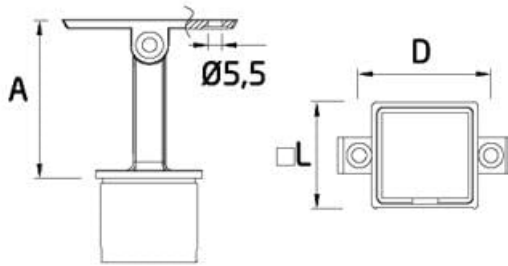

| | | |
|----|----|----|
| 60 | 50 | 40 |
|----|----|----|

La instalación de este soporte al poste de 40x40 mm se realiza mediante encolado con una cola especial para inox, que disponemos en dos formatos: anaeróbica y bicomponente. Con el paquete vienen incluidos dos tornillos por soporte ISO-7380 para unir el pasamanos al soporte.