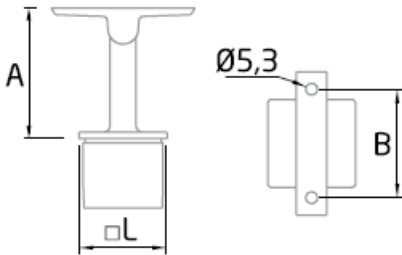

60	50	40	1,5
----	----	----	-----

Este soporte se encola al poste de 40x40 mm con una cola especial para inox, ver productos relacionados.

Características