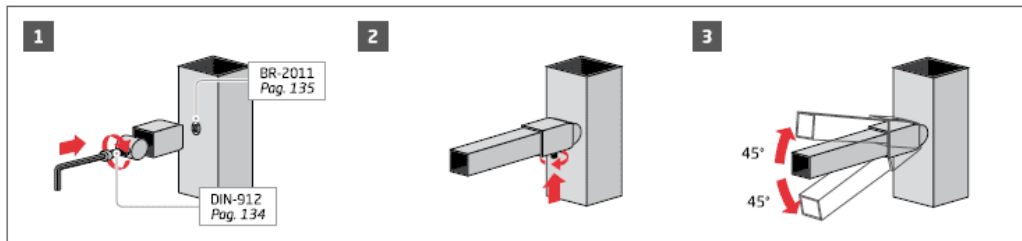

-100%

Ref. SA-407

Entrega de 48 a 72 horas

- Compre 6 unidades y consiga -10%
- Compre 10 unidades y consiga -15%

Descripción

**Este artículo se sirve en cajas de 4 unidades indivisibles, pero el precio que aparece en la ficha es individual. Las unidades de compra son unidades, no cajas.
El plazo de entrega de los artículos con acabado satinado es de aproximadamente 12 días laborables.**

20	32	50°
----	----	-----

Instalación / Installation / Installation

SA-407

Características