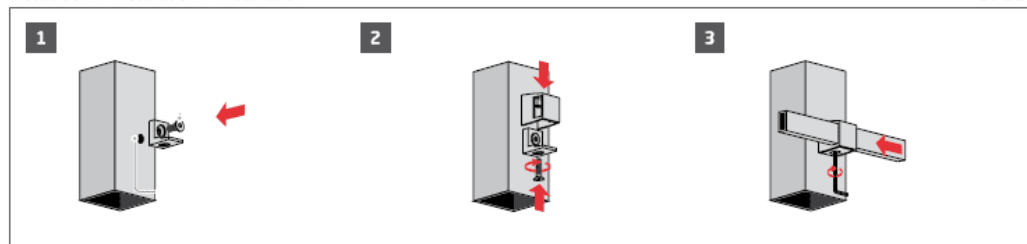

20	10	25	28
----	----	----	----

Instalación / Installation / Installation

ST-328

Apriete mediante llave Allen (no incluida). Recomendamos sujetar al poste cuadrado mediante tuercas remachables y atornillar la pieza a él.