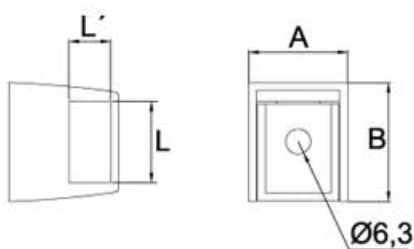

20	10	25	28
----	----	----	----

Instalación / Installation / Installation

ST-328

Apriete mediante llave Allen (no incluida). Recomendamos sujetar al poste cuadrado mediante tuercas remachables y atornillar la pieza a él.