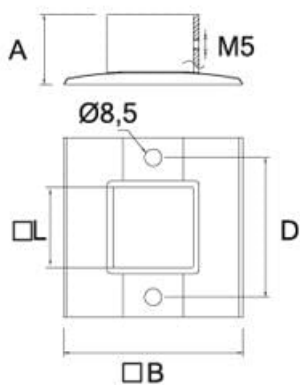

Descripción

*Esta pieza se vende en cajas indivisibles de 2 unidades pero tanto el precio como el descuento que figuran en esta ficha son por unidad.

El acabado satinado tiene un plazo de entrega de 12 días laborables.