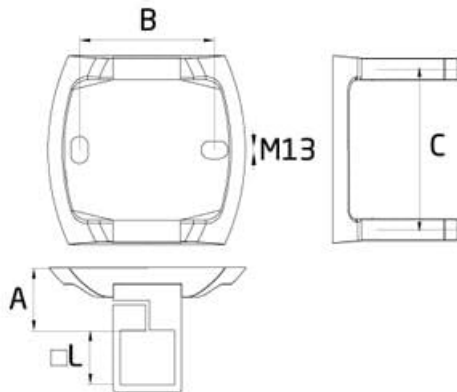

Los anclajes a la pared no van incluidos, se recomienda utilizar anclaje tipo taco químico o bien taco metálico tipo "MTA".

46,5	100	120	40
------	-----	-----	----

La cabeza de los tornillos se puede tapar con las tapas ref. TF-590. El ajuste del tubo se hace mediante una llave Allen (no incluida).