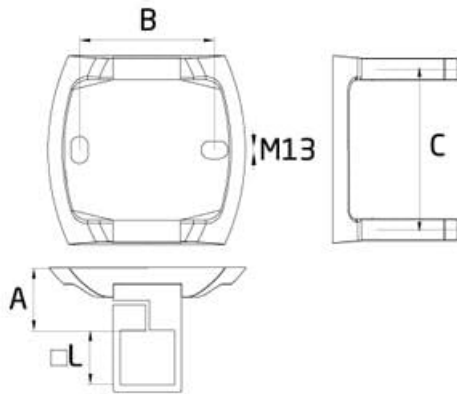

Los anclajes a la pared no van incluidos, se recomienda utilizar anclaje tipo taco químico o bien taco metálico tipo "MTA".

46,5	100	120	40
------	-----	-----	----

La cabeza de los tornillos se puede tapar con las tapas ref. TF-590. El ajuste del tubo se hace mediante una llave Allen (no incluida).