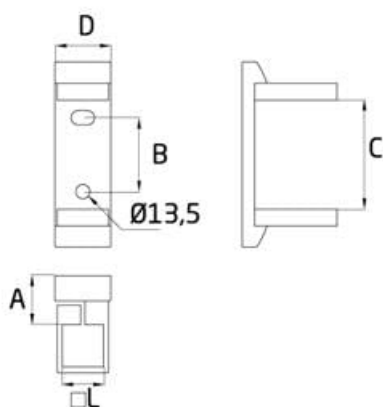

Los anclajes a la pared no van incluidos, se recomienda utilizar anclaje tipo taco químico o bien taco metálico tipo "MTA".

46,5	70	103	54	40
------	----	-----	----	----

Recomendamos anclar el soporte a la pared lateral mediante tacos metálicos o un producto equivalente. El ajuste al tubo se hace mediante una llave Allen (no incluida).